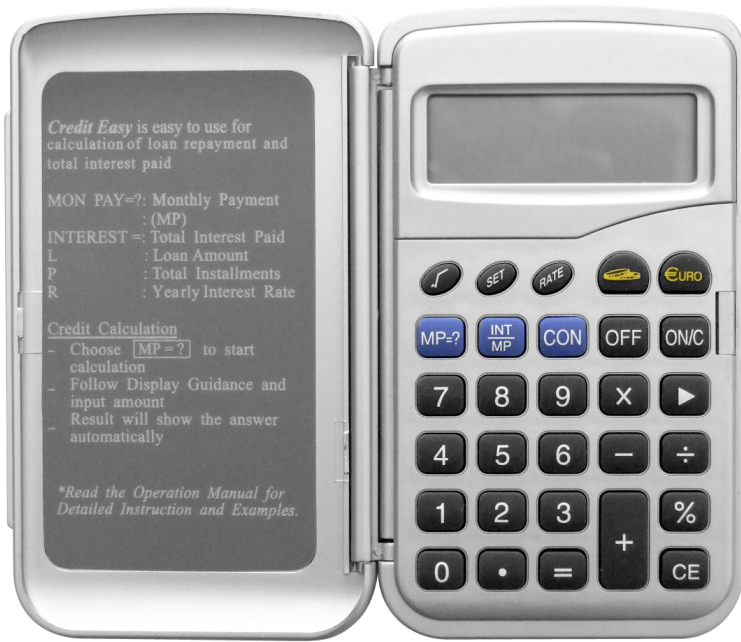

## Calculatrice credit

Référence : 93GK6A

---

Calculatrice de poche spe cial cre dits.

---

Quantité	A partir de 50	A partir de 100	A partir de 250	A partir de 324
Prix de vente HT	7,950 € HT	6,950 € HT	5,950 € HT	5,500 € HT

**ALIZÉ**  
Et l'objet devient média